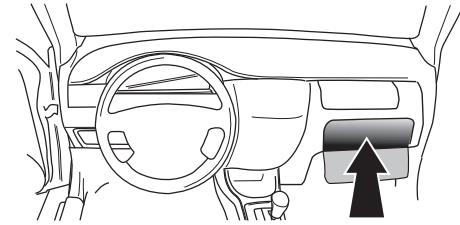

- Ⓓ Gebrauchsanleitung
- Ⓕ Mode d'emploi
- Ⓖ Gebruikershandleiding
- Ⓖ User guide
- Ⓔ Guía del usuario
- Ⓘ Manuale di istruzioni
- Ⓔ Bruksanvisning
- Ⓒ Uživatelská příručka
- Ⓓ Brugervejledning
- Ⓕ Käyttöohjeet
- Ⓖ Οδηγός χρήστη
- Ⓖ Brukerveiledning
- Ⓖ Instrukcja obsługi