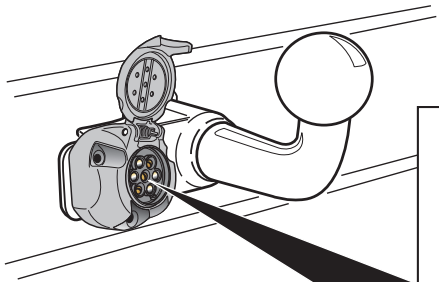

- Ⓓ Gebrauchsanleitung
- Ⓕ Mode d'emploi
- Ⓖ Gebruikershandleiding
- Ⓖ User guide
- Ⓔ Guía del usuario
- Ⓘ Manuale di istruzioni
- Ⓔ Bruksanvisning
- Ⓒ Uživatelská příručka
- Ⓓ Brugervejledning
- Ⓕ Käyttöohjeet
- Ⓖ Οδηγός χρήστη
- Ⓖ Brukerveiledning
- Ⓖ Instrukcja obsługi